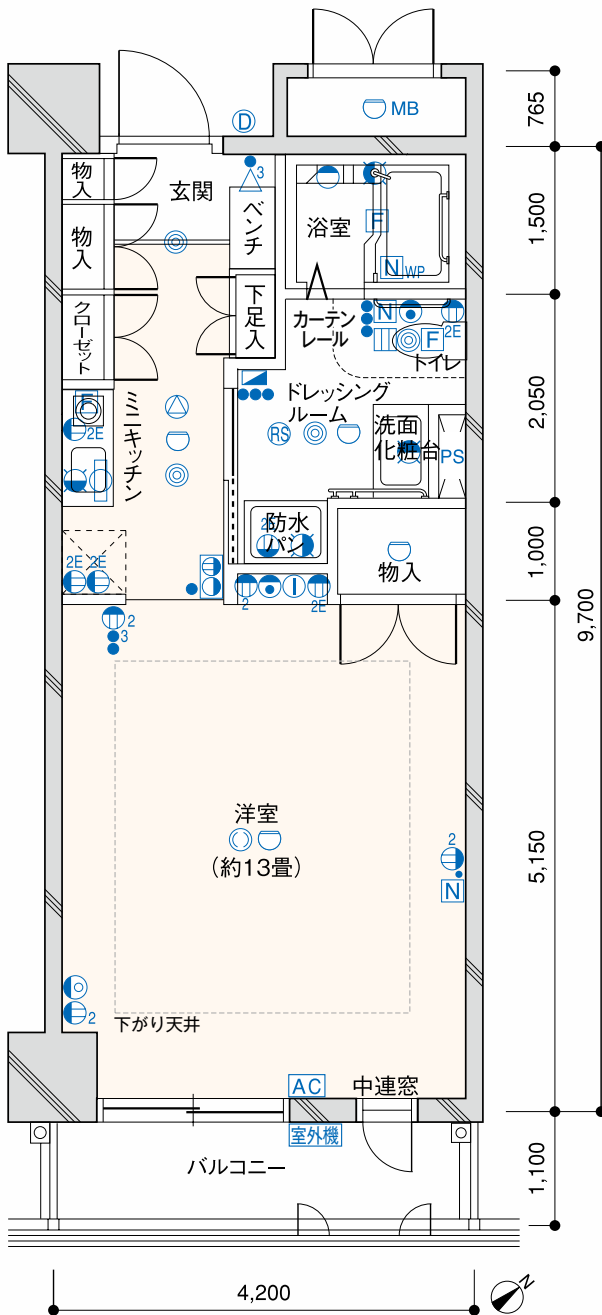

# B1

タイプ

専用面積/42.19㎡(12.76坪)  
バルコニー面積/4.62㎡(1.39坪)

# B3

タイプ

専用面積/42.19㎡(12.76坪)  
バルコニー面積/4.62㎡(1.39坪)

B2タイプは、間取りが左右反対になります。

820-E2	819-D5	818-D4	817-C3	816-C4	815-C3	814-C4	813-C5	8F	812-B3	811-B2	810-B1	809-B2	808-B1	807-B2	806-C2	805-C1	804-C2	803-D1	8F	802-D2	801-D3
720-E2	719-D5	718-D4	717-C3	716-C4	715-C3	714-C4	713-C5	7F	712-B3	711-B2	710-B1	709-B2	708-B1	707-B2	706-C2	705-C1	704-C2	703-D1	7F	702-D2	701-D3
620-E2	619-D5	618-D4	617-C3	616-C4	615-C3	614-C4	613-C5	6F	612-B3	611-B2	610-B1	609-B2	608-B1	607-B2	606-C2	605-C1	604-C2	603-D1	6F	602-D2	601-D3
520-E2	519-D5	518-D4	517-C3	516-C4	515-C3	514-C4	513-C5	5F	512-B3	511-B2	510-B1	509-B2	508-B1	507-B2	506-C2	505-C1	504-C2	503-D1	5F	502-D2	501-D3
420-E2	419-D5	418-D4	417-C3	416-C4	415-C3	414-C4	413-C5	4F	412-B3	411-B2	410-B1	409-B2	408-B1	407-B2	406-C2	405-C1	404-C2	403-D1	4F	402-D2	401-D3
320-E2	319-D5	318-D4	317-C3	316-C4	315-C3	314-C4	313-C5	3F	312-B3	311-B2	310-B1	309-B2	308-B1	307-B2	306-C2	305-C1	304-C2	303-D1	3F	302-D2	301-D3
220-E1	219-D5	218-D4	217-C3	216-C4	215-C3	214-C4	213-C5	2F	212-A1	211-A2	210-B1	209-B2	208-B1	207-B2	206-C2	205-C1	204-C2	203-D1	2F		
11-N6	10-N5	9-N4	8-N3	7-N4	6-N3	5-N2	4-N1	3-N1	2-N2	1-N1	13-N8	12-N7							1F		

エレベーター