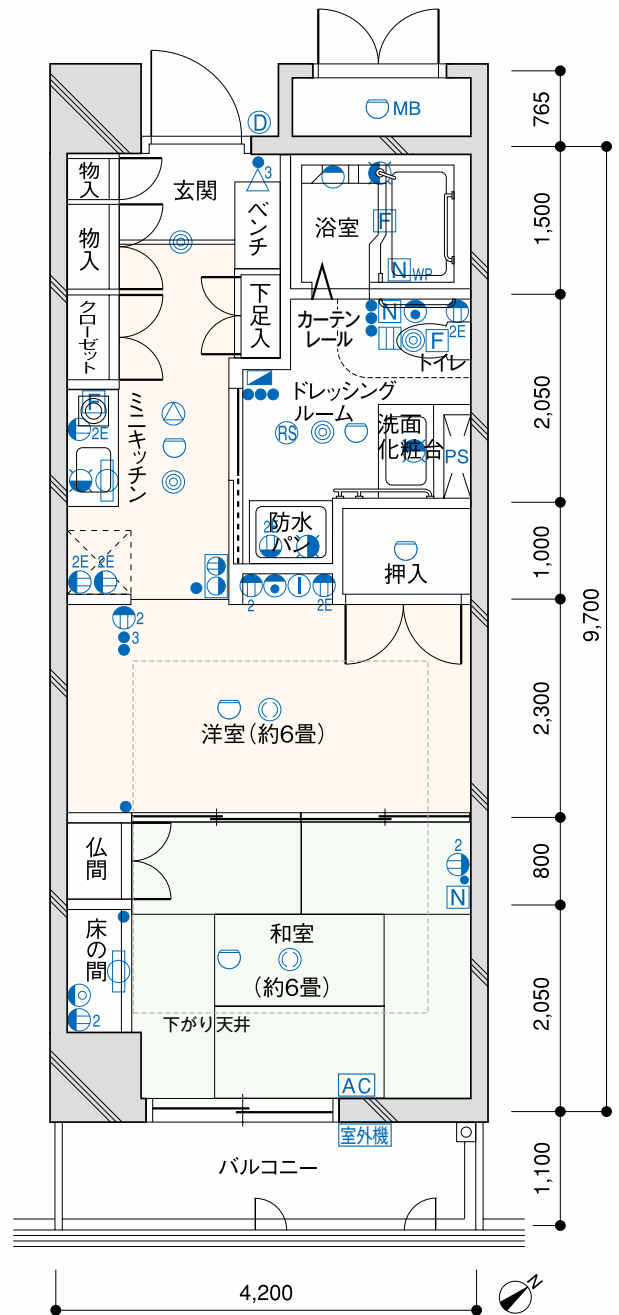

# B1

タイプ

専用面積/42.19㎡(12.76坪)  
バルコニー面積/4.62㎡(1.39坪)

# B3

タイプ

専用面積/42.19㎡(12.76坪)  
バルコニー面積/4.62㎡(1.39坪)

B2タイプは、間取りが左右反対になります。

820-E2	819-D5	818-D4	817-C3	816-C4	815-C3	814-C4	813-C5	8F	812-B3	811-B2	810-B1	809-B2	808-B1	807-B2	806-C2	805-C1	804-C2	803-D1	8F	802-D2	801-D3
720-E2	719-D5	718-D4	717-C3	716-C4	715-C3	714-C4	713-C5	7F	712-B3	711-B2	710-B1	709-B2	708-B1	707-B2	706-C2	705-C1	704-C2	703-D1	7F	702-D2	701-D3
620-E2	619-D5	618-D4	617-C3	616-C4	615-C3	614-C4	613-C5	6F	612-B3	611-B2	610-B1	609-B2	608-B1	607-B2	606-C2	605-C1	604-C2	603-D1	6F	602-D2	601-D3
520-E2	519-D5	518-D4	517-C3	516-C4	515-C3	514-C4	513-C5	5F	512-B3	511-B2	510-B1	509-B2	508-B1	507-B2	506-C2	505-C1	504-C2	503-D1	5F	502-D2	501-D3
420-E2	419-D5	418-D4	417-C3	416-C4	415-C3	414-C4	413-C5	4F	412-B3	411-B2	410-B1	409-B2	408-B1	407-B2	406-C2	405-C1	404-C2	403-D1	4F	402-D2	401-D3
320-E2	319-D5	318-D4	317-C3	316-C4	315-C3	314-C4	313-C5	3F	312-B3	311-B2	310-B1	309-B2	308-B1	307-B2	306-C2	305-C1	304-C2	303-D1	3F	302-D2	301-D3
220-E1	219-D5	218-D4	217-C3	216-C4	215-C3	214-C4	213-C5	2F	212-A1	211-A2	210-B1	209-B2	208-B1	207-B2	206-C2	205-C1	204-C2	203-D1	2F		
11-N6	10-N5	9-N4	8-N3	7-N4	6-N3	5-N2	4-N1	3-N1	2-N2	1-N1	13-N8	12-N7							1F		

エレベーター